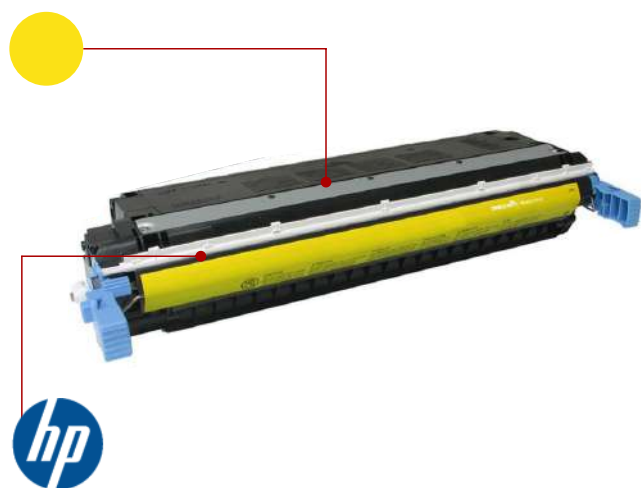

**Картридж HP C9722A Toner Cartridge
Yellow for CLJ4600/4650
Euro Print Premium**

Совместимость:

HP Color LaserJet 4600, 4610, 4650
COLOR LaserJet 4650
COLOR LaserJet 4600DN

Цвет: Желтый.

Ресурс: 9000 страниц.