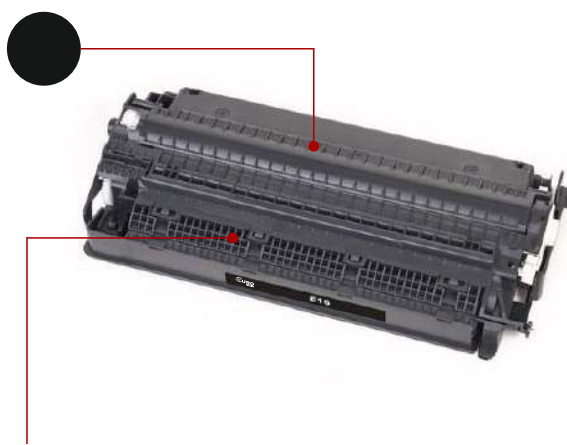

## Canon

Карtridge CANON E-16  
Euro Print Business  
Black

**Совместимость:**

Canon FC-100, 108, 128, 200, 204, 206  
Canon FC-208, 210, 220, 224, 226  
Canon FC-Z230

Цвет: Черный.

Ресурс: 2000 страниц.