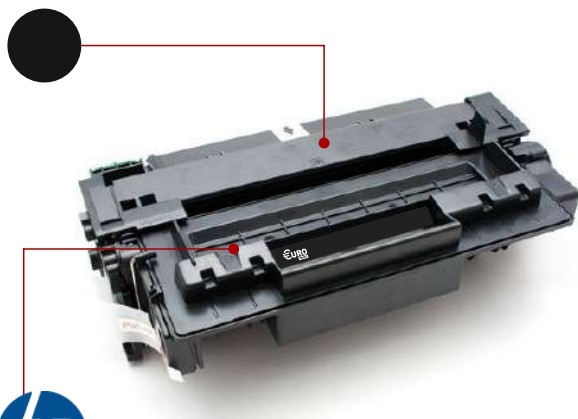

**Карtridge HP EPC-7551A
Euro Print
Black**

Совместимость:

HP LaserJet P3005
HP LaserJet M3027MFP
HP LaserJet M3035MFP

Цвет: Черный.

Ресурс: 6500 страниц.