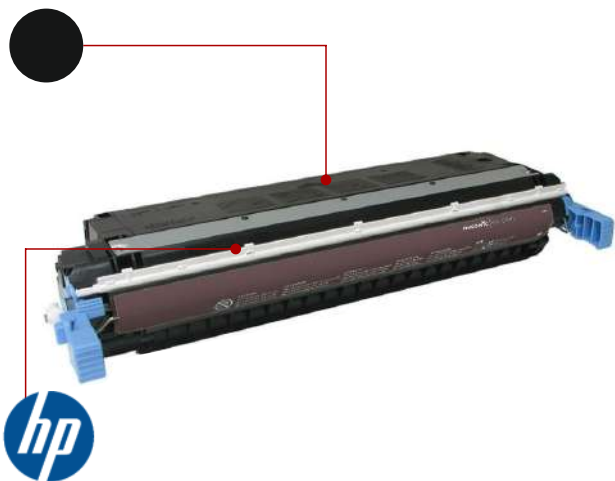

**Картридж HP C9720A Toner Cartridge
Black for CLJ4600/4650
Euro Print Premium**

Совместимость:

HP Color LaserJet 4600, 4610, 4650
COLOR LaserJet 4650
COLOR LaserJet 4600DN

Цвет: Черный.

Ресурс: 9000 страниц.