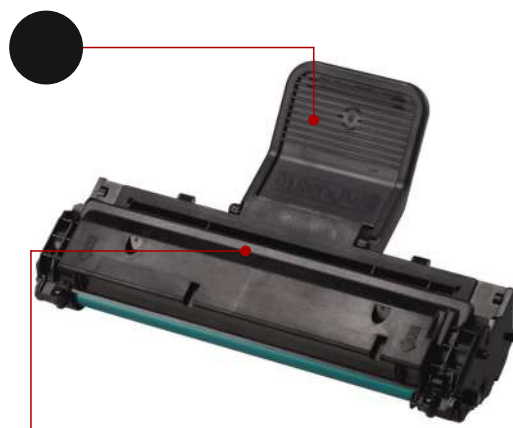

Совместимость:

Xerox PE-220

Цвет: Черный.

Ресурс: 3000 страниц.